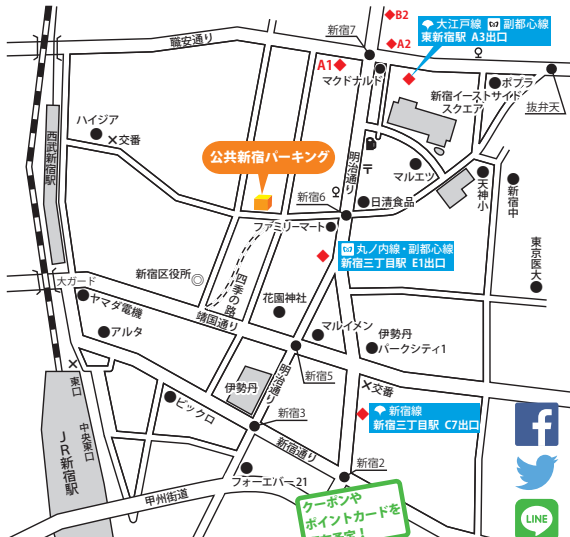

P₂₄ 公共新宿パーキング 〒160-0021 新宿区歌舞伎町2-10-1 石黒商事ビル1F

TEL. 03-3209-0882 (駐車場直通 24時間) 駐車場運営会社 03-3209-0881 (ウエスト高事(株) AM10:00~PM6:00)

P
24

公共新宿パーキング

24時間営業 (日・祝日は24:00迄)

〒160-0021 新宿区歌舞伎町 2-10-1 石黒商事ビル 1F

TEL 03-3209-0882 (駐車場直通 24時間) 運営会社 03-3209-0881 (ウエスト商事(株) AM10:00~PM6:00)